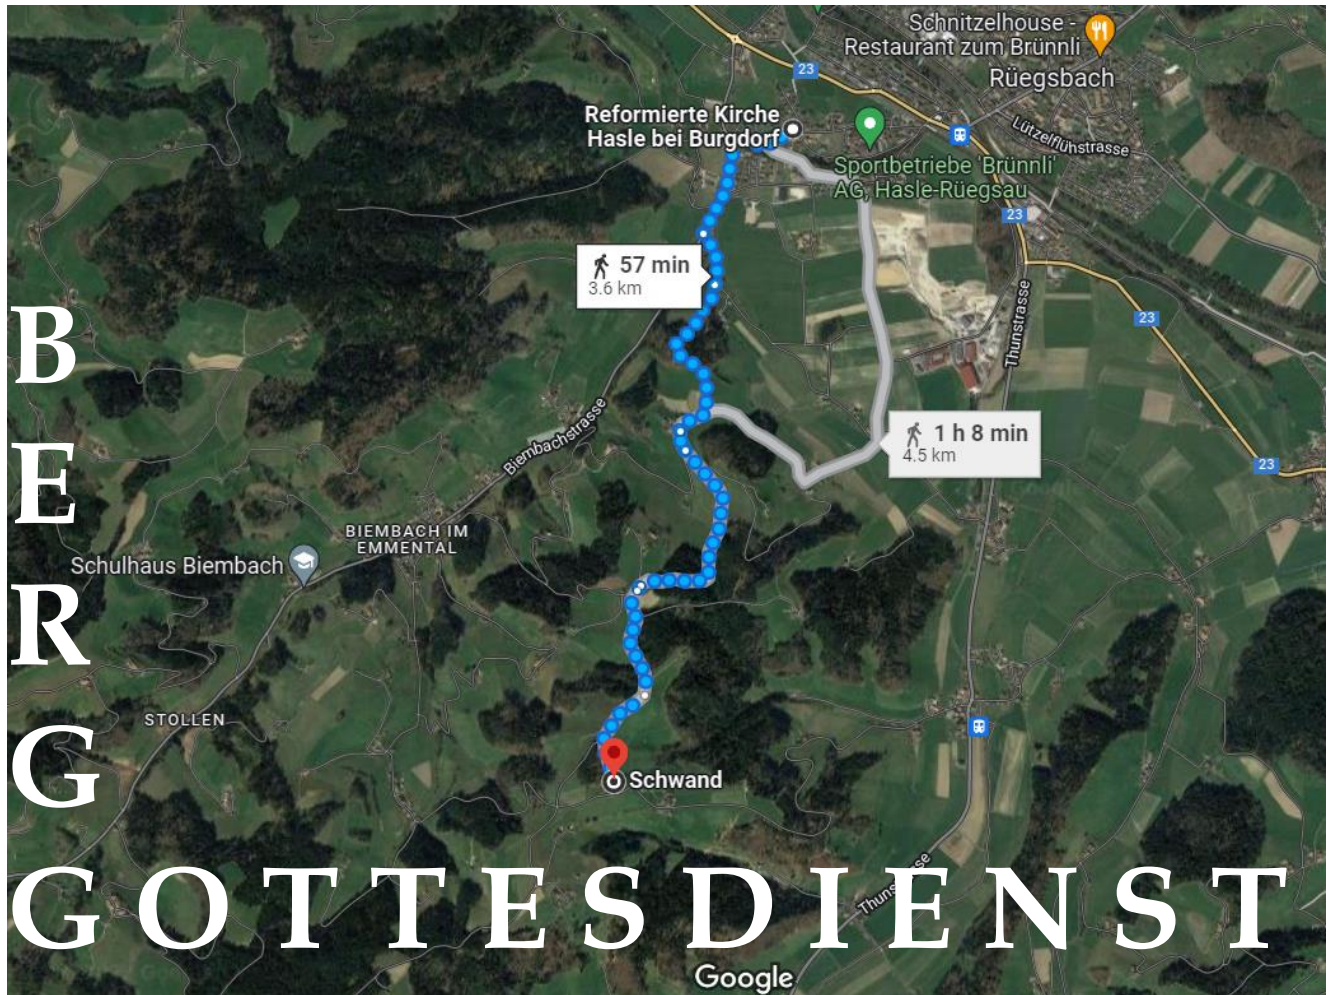

E I N L A D U N G

mit Taufen auf der Schwand, Schafhausen

SONNTAG, 28. AUGUST 2022, 10.00 UHR

Mitwirkung der Musikgesellschaft Biembach

- Mit speziellem Kinderprogramm und Kinderhütendienst
 - Imbiss nach dem Gottesdienst
- **Bei schlechtem Wetter findet der Gottesdienst in der Kirche statt!**
(bei unsicherer Wetterlage gibt Telefonnummer 1600 Auskunft)